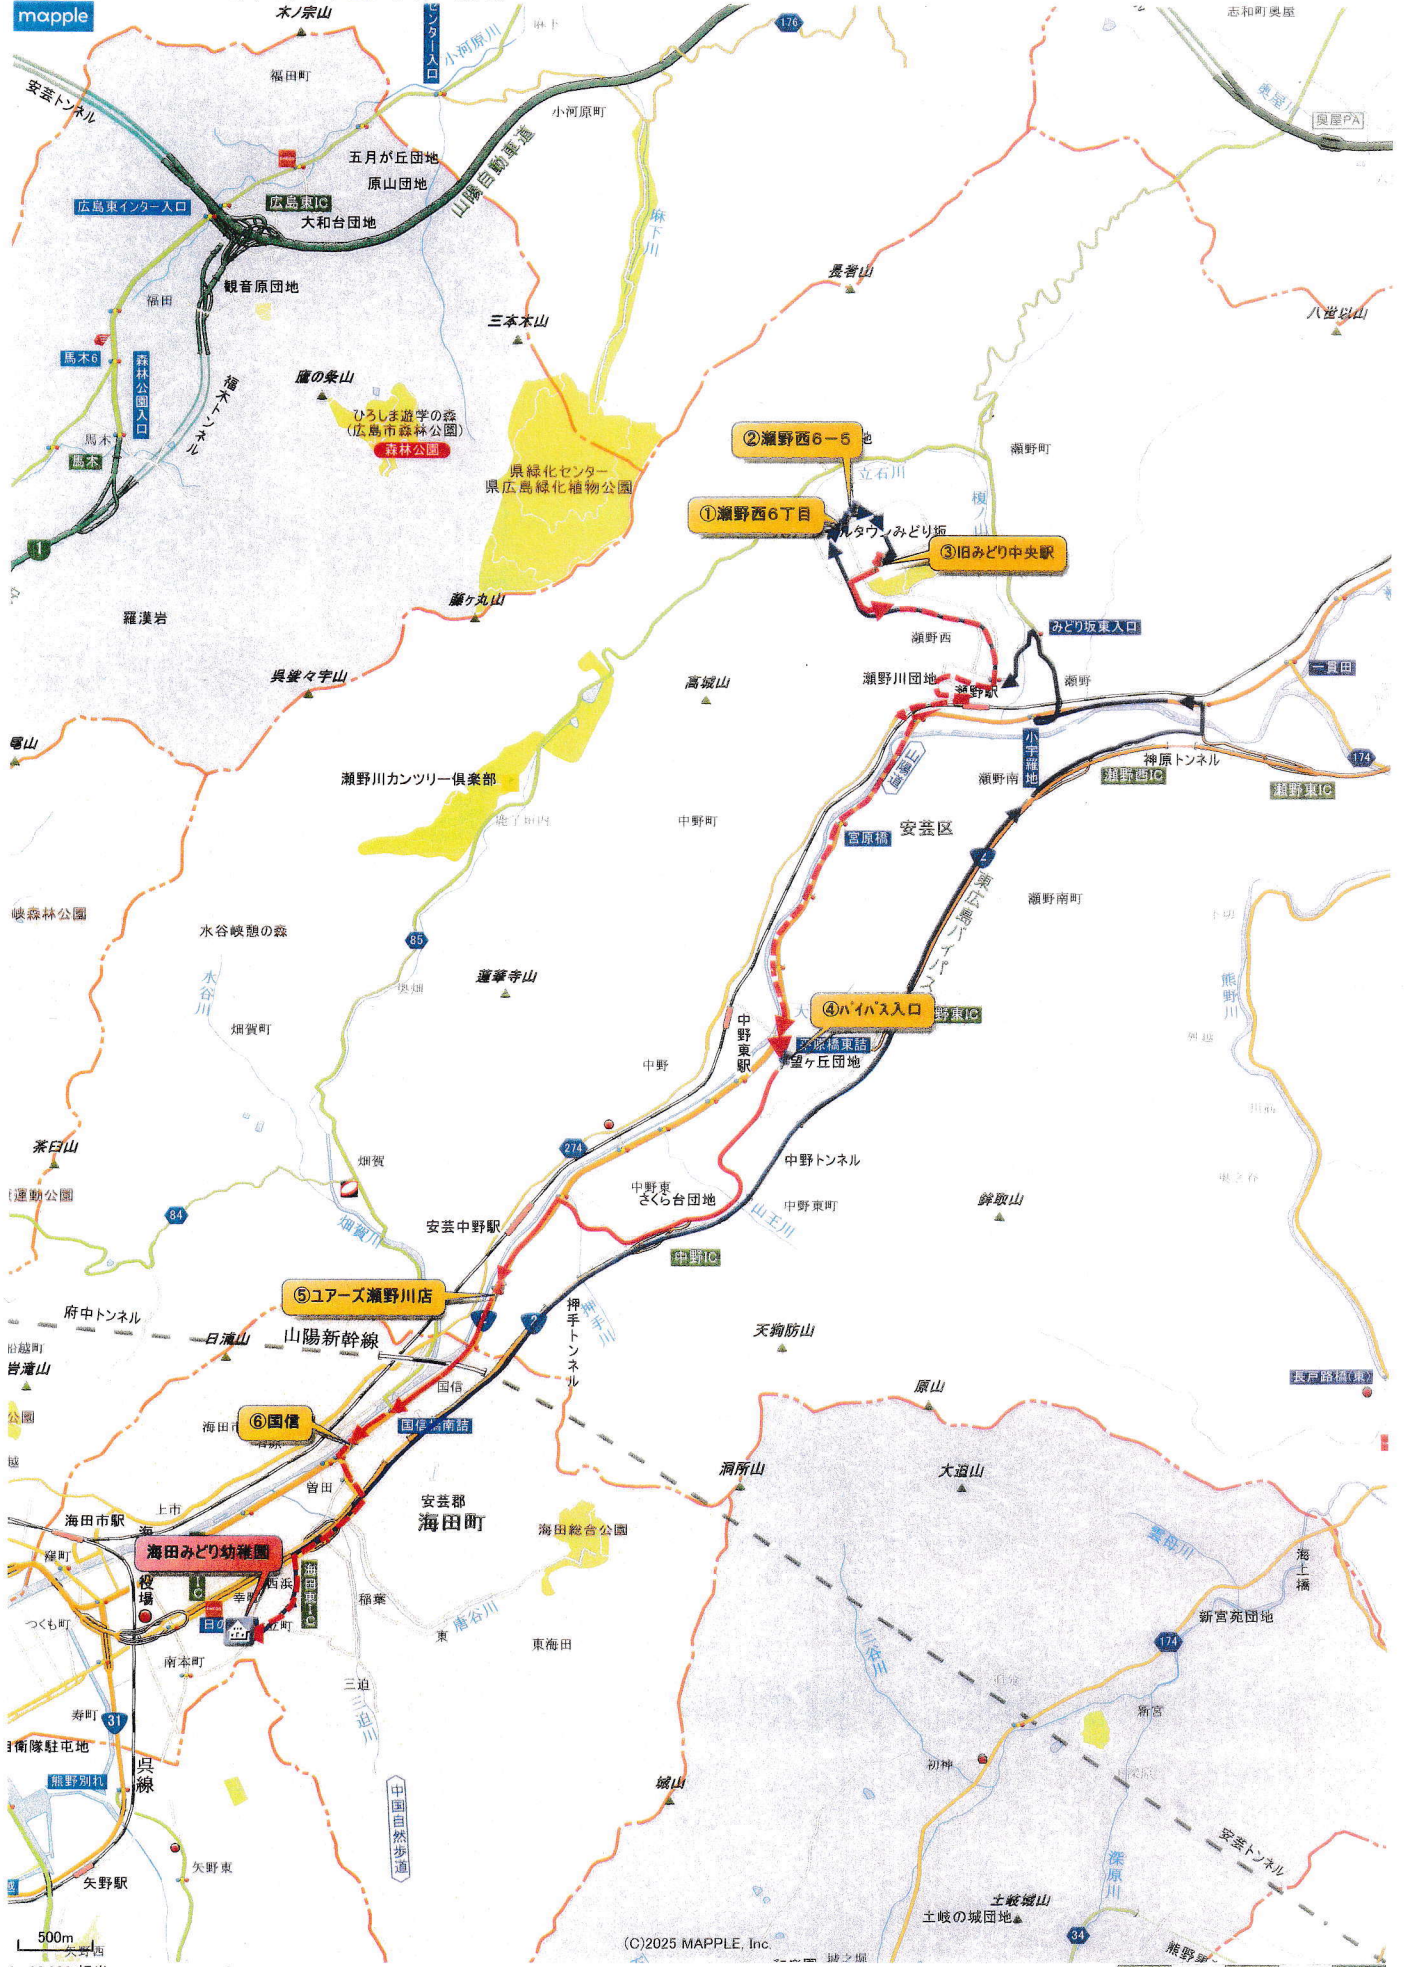

2026 海田みどり幼稚園(黄緑色) 小型2便目.rcm

mapple

500m

(C)2025 MAPPLE, Inc.

地図上の1センチは約360メートル  
印刷中心は 東経 132度34分35秒 北緯 34度24分19秒