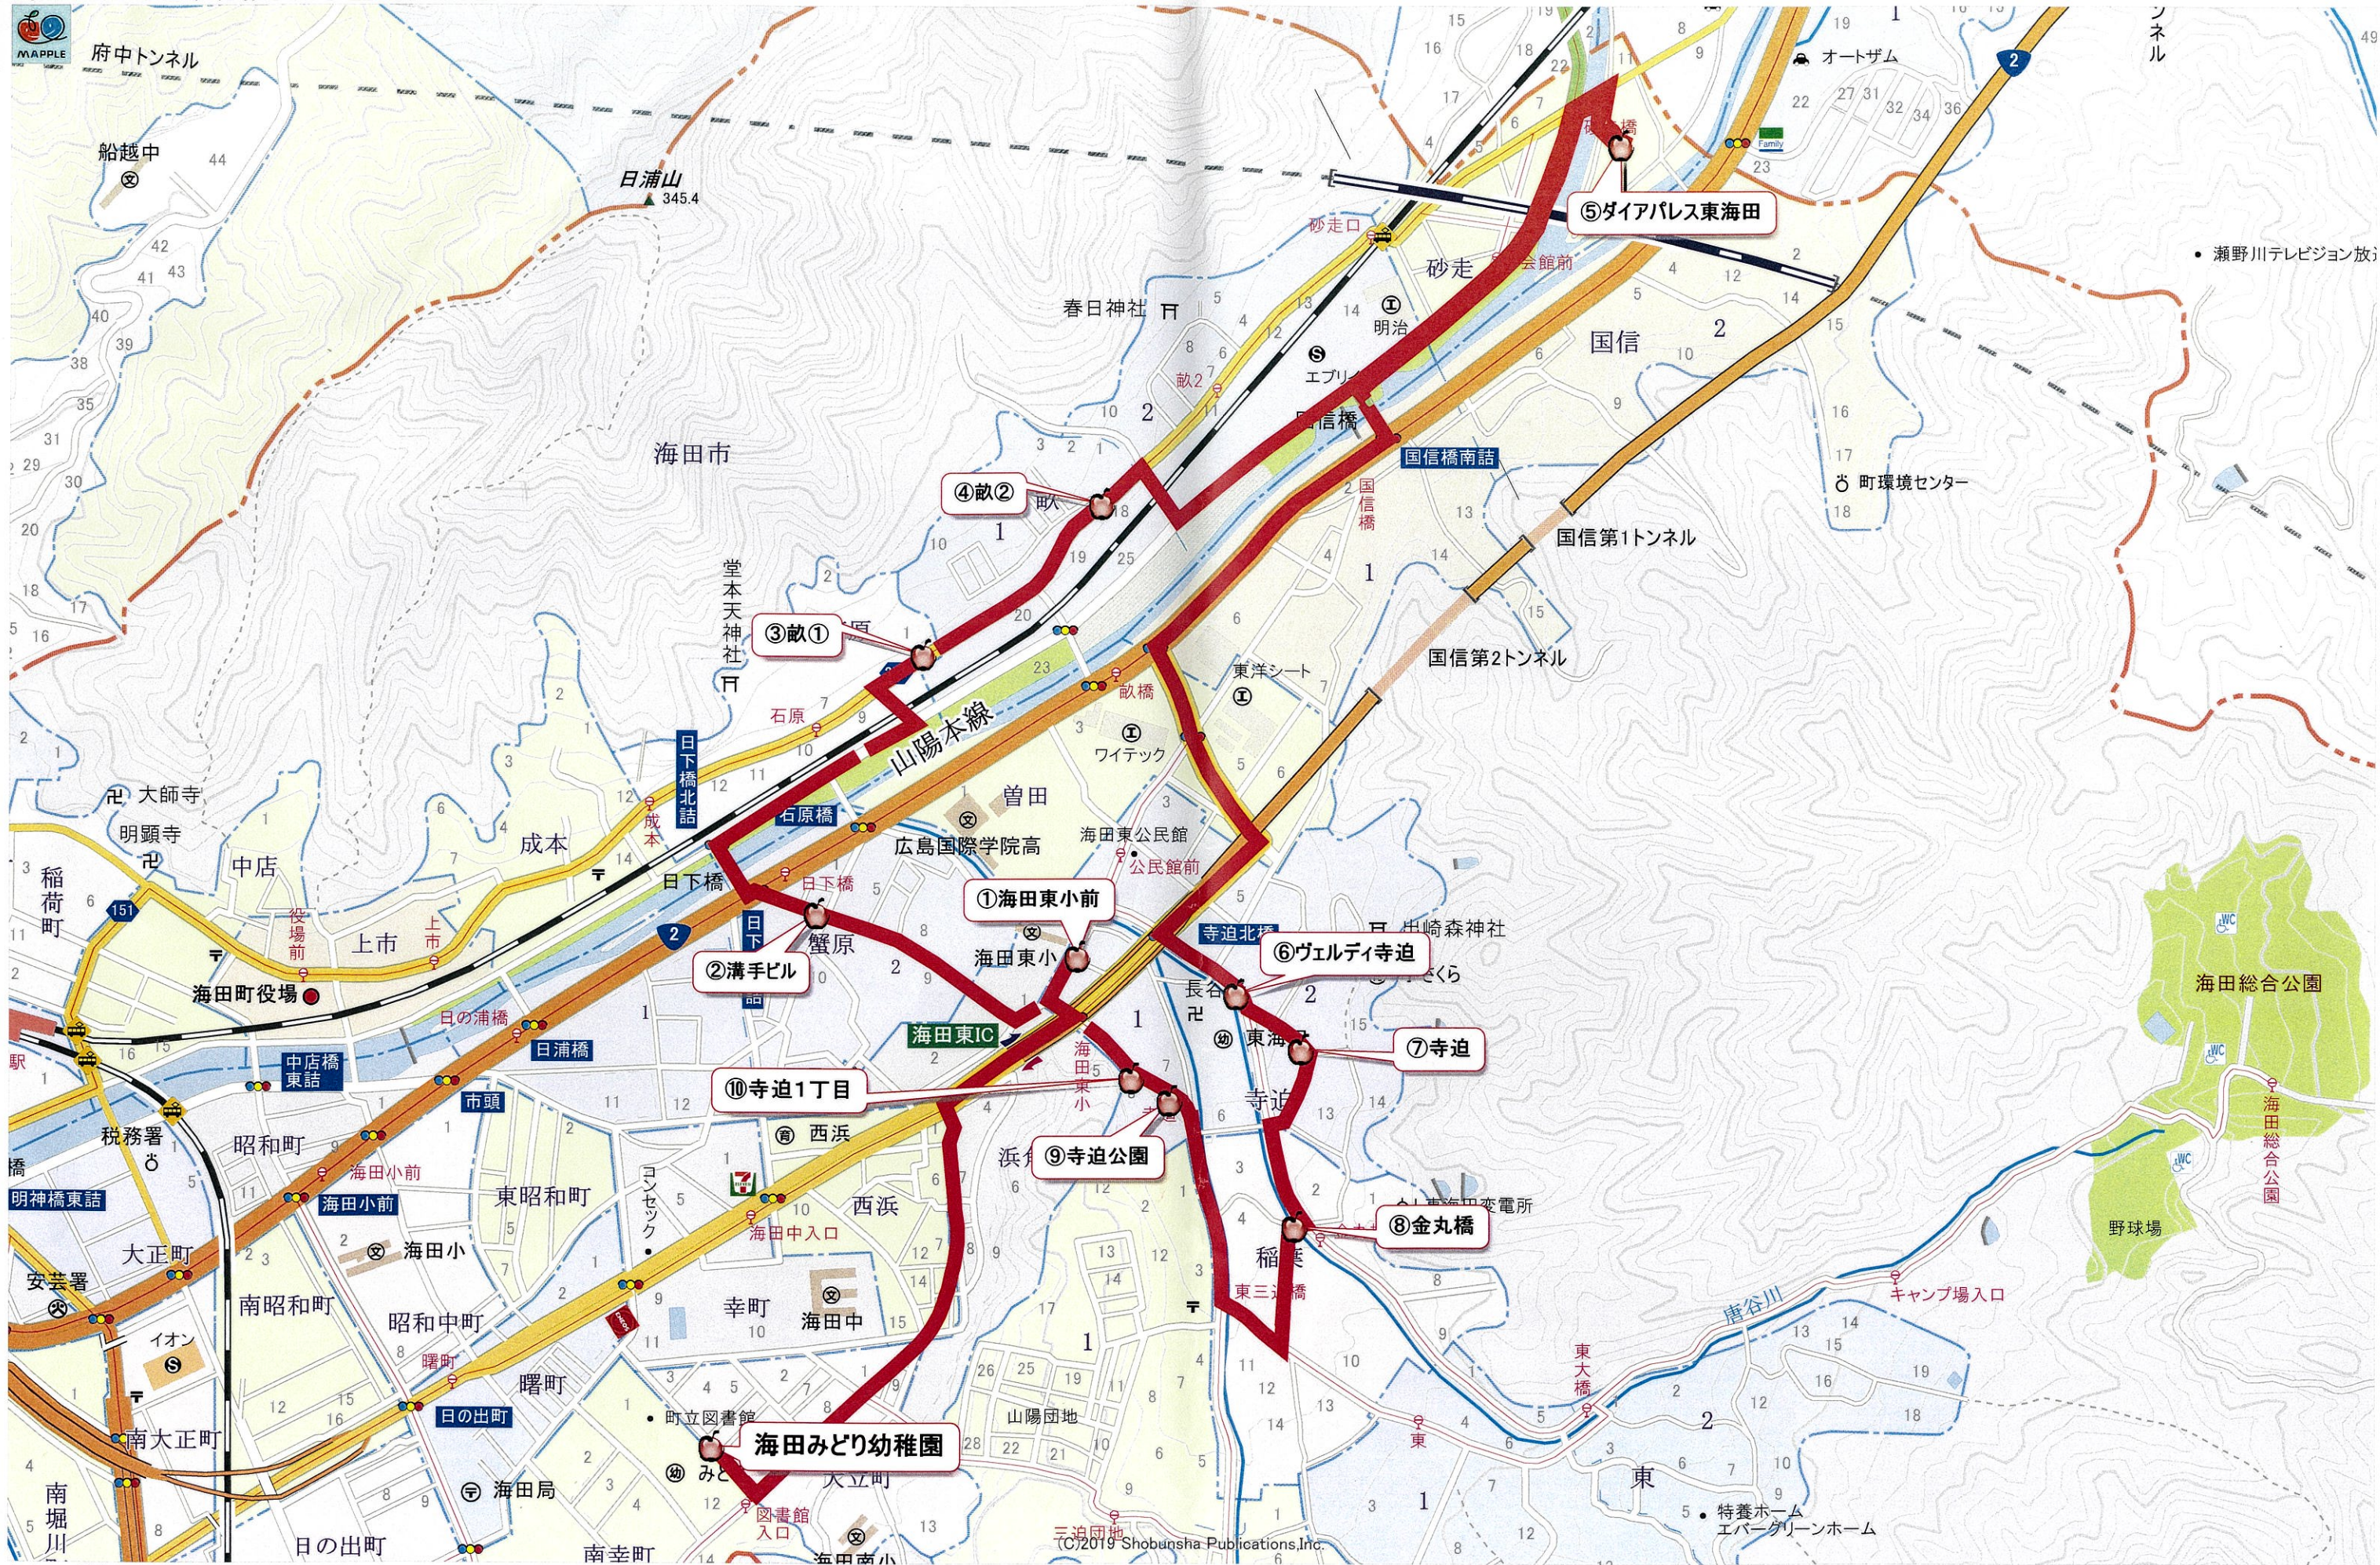

5便) 海田みどり幼稚園 小型3番 黄色ワッペン

1 : 8,800 相当

地図上の1センチは約88メートル  
印刷中心は 東経 132度33分 3秒 北緯 34度22分30秒